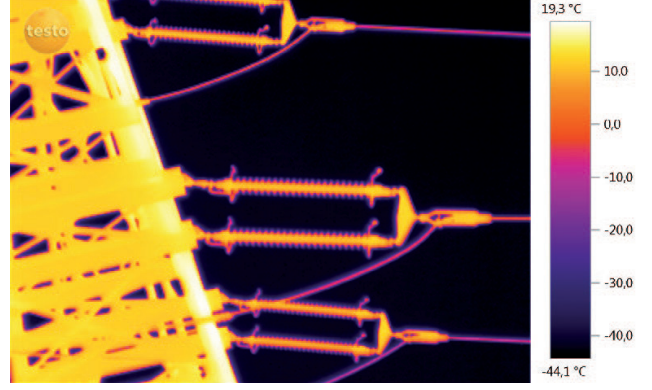

Uzak nesnelerin termografisi

Büyük mesafelerde bile tüm ayrıntıları görün.

Ölçüm nesnesine olan uzak mesafeler, ya mesafenin azaltılmasını ya da üstün bir teknolojiyi gerektirir. Birçok durumda, ölçüm teknolojisi tercih edilen araçtır: Sonuçta, yüksek gerilim hatlarındaki hatalı bağlantılar yakından incelen-

mez. Bu tür bir uzaktan uygulama için, yalnızca çok yüksek çözünürlüklü bir dedektör ve yüksek kaliteli bir telefoto lens, termal görüntü üzerinde gerekli ayrıntı düzeyini sağlayabilir ve böylece anlamlı analizlerin yapılmasını sağlayabilir.

Termal kamera ve telefoto lens ile yüksek gerilim direklerinin denetimi

Çıkamaz kuledeki akım döngüsünün termal görüntüsü

Zorluk.

“Olabilirdi kadar yaklaşmak” mümkün olmadığında.

Havai hat direğine yaklaşmanızı engelleyen mekansal koşullar veya kendi güvenliğinizi için endişelenmeniz: Yeterince yaklaşamıyorsanız, teknik ekipmanınıza güvenebilmeniz gerekir. Yüksek voltaj direkleri gibi uzaktaki nesnelerin termal görüntülerini çekerken, yalnızca telefoto lenslere sahip yüksek çözünürlüklü bir infrared kamera sistemi yeterli olacaktır. Kritik sıcaklık farklarını ve sıcak noktaları uzaktan bile net bir şekilde tespit etmenin ve bunları hatasız değerlendirmenin tek yolu budur.

testo 883

testo 883 - telefoto lensli

testo 890

Çözüm.

Uzaktan durun.

Uzak mesafelerde termal anomalilerin doğru bir şekilde belirlenmesi için temel gereklilik, örn. yüksek gerilim hatlarının hat geçiş noktalarında, güçlü bir dedektöre sahip olmaktır. Megapiksel kalitesinde son derece yüksek çözünürlüklü termal görüntüler oluşturmak için yeni Testo SuperResolution teknolojisi ile birlikte 320 x 240 piksel dedektöre sahip testo 883'ü kullanabilirsiniz. Ayrıca, bir telefoto lens kullanarak, testo 883 ile çok uzaktaki ölçüm nesnelerinde bile her ayrıntıyı görmemiz garanti edilir ve hassas termografik analizler oluşturabilirsiniz.