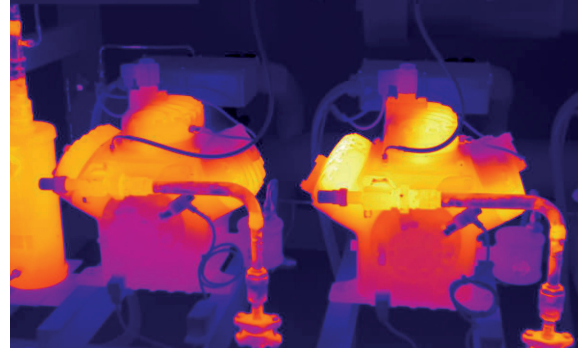

testo 868

Akıllı ve ağ bağlantılı termal görüntüleme.

Entegre dijital kamera ve 0.08 °C sıcaklık farklarının görülebildiği 160 x 120 piksel termal görüntüler. Daha esnek çalışmak ve sahada raporlar göndermek için Termografi App dahil.